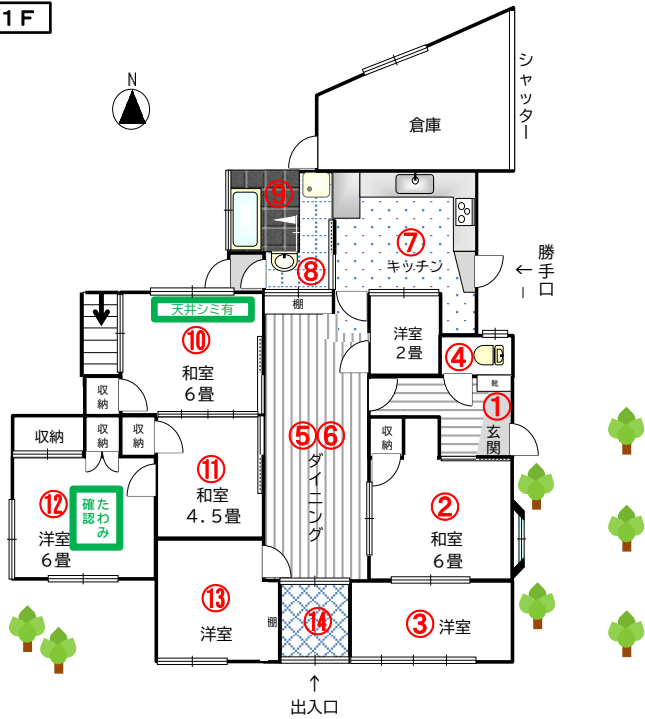

No. 469 間取図 外観

倉庫

庭

1F

地下スペース