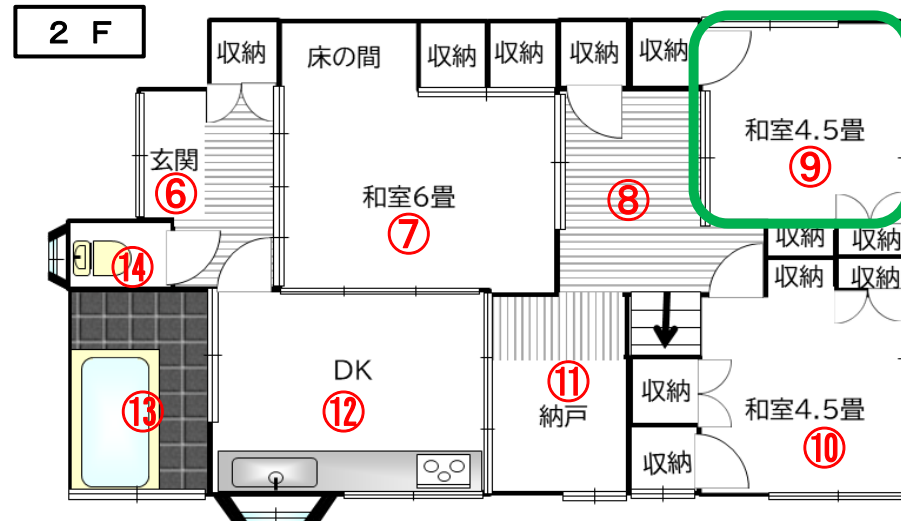

No. 503間取図

外観

床の穴を確認。VRでご確認ください

天井のシミ確認。VRでご確認ください